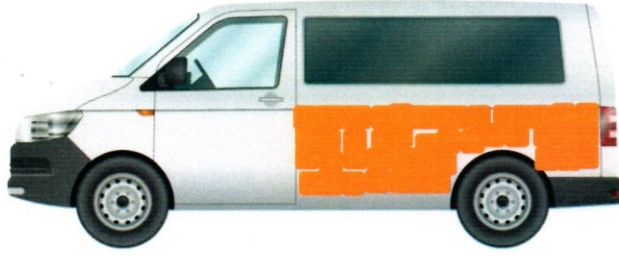

Plaka: 34HDM207

Marka/Model: Volkswagen Transporter

Şase No WV2ZZZ7HZZBH042016

■ DEĞİŞEN ■ BOYA ■ LOKAL BOYA ■ ORJ : ORJİNAL | DEĞ : DEĞİŞİM | ONR : ONARIM

PARÇA ADI	ORJ	BOY	LKL	DEĞ	S.T	AÇIKLAMA	PARÇA ADI	ORJ	BOY	LKL	DEĞ	S.T	AÇIKLAMA
Sağ Ön Çamurluk	✓						Bagaj Havuzu	✓					
Sağ Ön Kapı	✓						Arka Panel	✓					
Sağ Arka Kapı			✓				Sol Ön Şase	✓					
Sağ Arka Çamurluk			✓				Sağ Ön Şase	✓					
Sol Ön Çamurluk	✓						Sol Arka Şase	✓					
Sol Ön Kapı	✓						Sağ Arka Şase	✓					
Sol Arka Kapı	✓						Sağ Marşpiyel	✓					
Sol Arka Çamurluk			✓				Sol Marşpiyel	✓					
Kaput		✓					Sağ Üst Direk	✓					
Ön Panel	✓						Sağ İç Direk	✓					
Tavan	✓						Sol Üst Direk	✓					
Bagaj	✓						Sol İç Direk	✓					