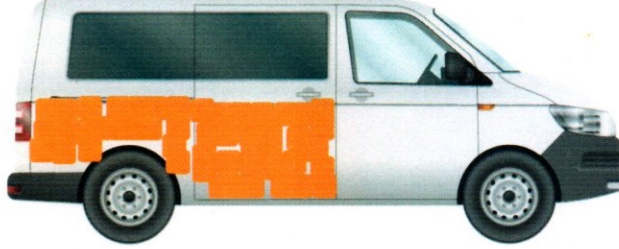

Plaka: 34HDM207

Marka/Model: Volkswagen Transporter

Şase No WV2ZZZ7HZZBH042016

■ DEĞİŞEN ■ BOYA ■ LOKAL BOYA ■ ORJ : ORJİNAL | DEĞ : DEĞİŞİM | ONR : ONARIM

PARÇA ADI	ORJ	BOY	LKL	DEĞ	S.T	AÇIKLAMA	PARÇA ADI	ORJ	BOY	LKL	DEĞ	S.T	AÇIKLAMA
Sağ Ön Çamurluk	✓						Bagaj Havuzu	✓					
Sağ Ön Kapı	✓						Arka Panel	✓					
Sağ Arka Kapı			✓				Sol Ön Şase	✓					
Sağ Arka Çamurluk			✓				Sağ Ön Şase	✓					
Sol Ön Çamurluk	✓						Sol Arka Şase	✓					
Sol Ön Kapı	✓						Sağ Arka Şase	✓					
Sol Arka Kapı	✓						Sağ Marşpiyel	✓					
Sol Arka Çamurluk			✓				Sol Marşpiyel	✓					
Kaput		✓					Sağ Üst Direk	✓					
Ön Panel	✓						Sağ İç Direk	✓					
Tavan	✓						Sol Üst Direk	✓					
Bagaj	✓						Sol İç Direk	✓					